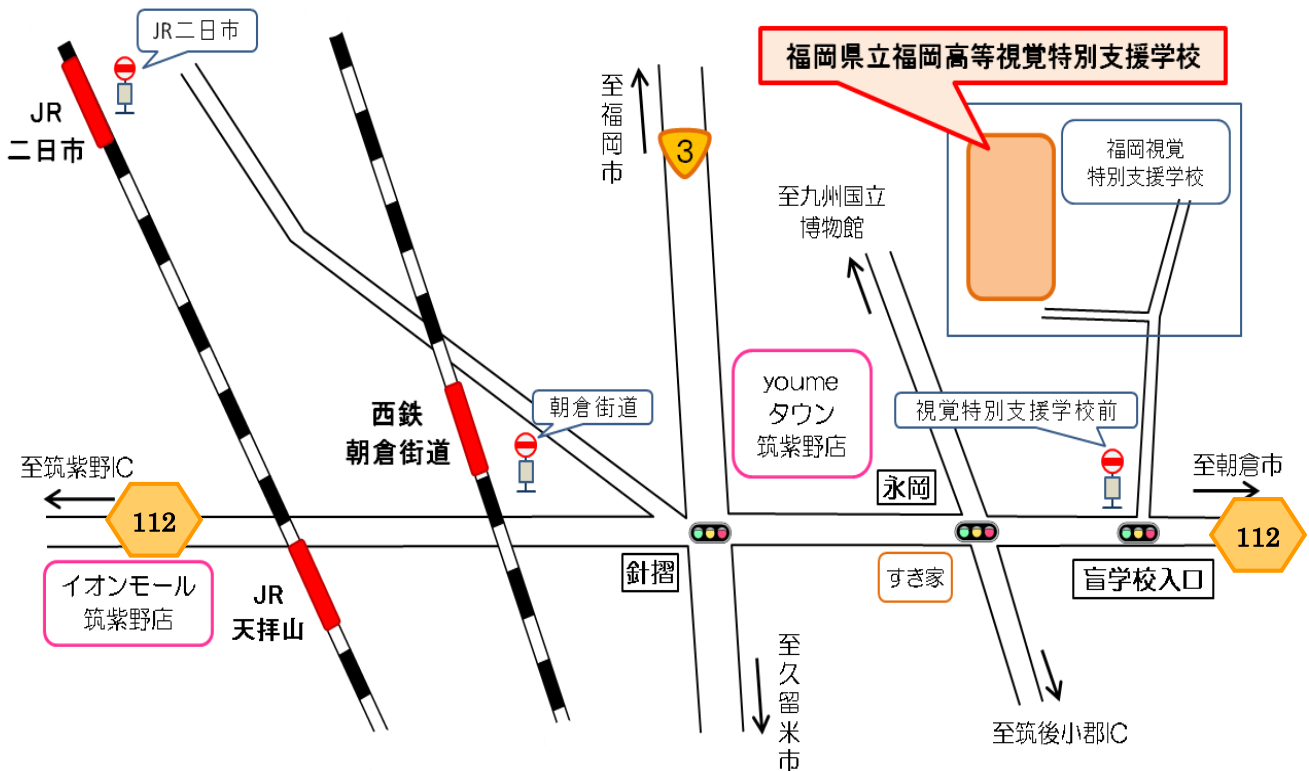

交通アクセス

■西鉄電車天神大牟田線

「朝倉街道」駅下車。「朝倉街道」バス停から、西鉄バス(甘木方面行き・普通)乗車。
「視覚特別支援学校前」下車、徒歩5分

■JR鹿児島本線

「二日市」駅下車。「JR二日市」バス停から、西鉄バス(甘木方面行き・普通)乗車
「視覚特別支援学校前」下車、徒歩5分

■西鉄バス

「博多バスターミナル2F」より甘木営業所行き(400番)乗車。
「視覚特別支援学校前」下車、徒歩5分

■九州自動車道

「筑紫野」ICから県道112号線を甘木方面へ車で8分。
「盲学校入口」信号を左折後、すぐ。

福岡県立福岡高等視覚特別支援学校

〒818-0014 筑紫野市大字牛島151番地

電話 092-925-3053 FAX 092-925-5061

URL <http://fukuh-vss.fku.ed.jp/html/>